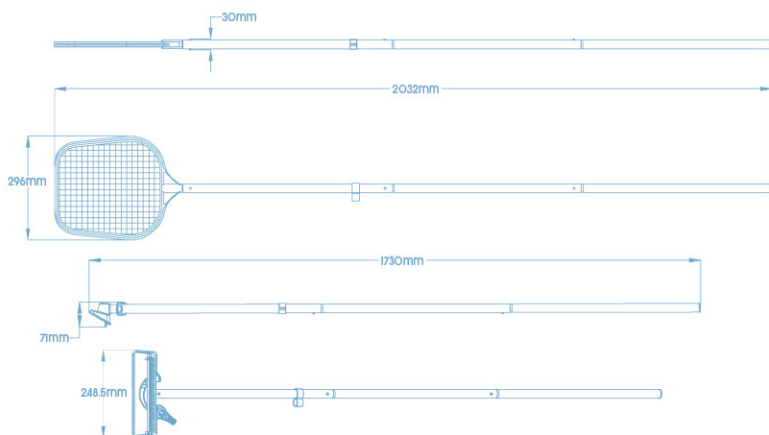

ITEM · ARTICLE · ARTÍCULO · ARTIKEL · ARTIKEL · PRODOTTO · ARTYKUL

58013

AQUACLEAR™ POOL MAINTENANCE KIT

6.30kg - 13.90lbs

MANUAL HANDLING

Utilisation manuelle
Manual
Manuell
Handmatige bediening
Manuale
Obsługa manualna

POLE LENGTH 167CM/65.7'

Longueur du manche 167cm
Pertiga longitud 167cm
Stangenlänge 167cm
Pole lengte 167cm
Lunghezza asta 167cm
Długość słupka 167cm

COMPATIBLE WITH GARDEN HOSE

À raccorder au tuyau d'arrosage
Compatible con manguera de jardín
Zum Anschluss an einen Gartenschlauch
Compatibel met tuinslang
Compatibile con tubo da giardino
Kompatybilny z węzłem ogrodowym

COMPATIBILITY: ANY MODEL SPA

Compatibilité: tous modèles SPA
Compatibilidad: cualquier modelo SPA
Verträglichkeit: alle SPA-Modelle
Verenigbaarheid: alle SPA-modellen
Compatibilità: tutti i modelli SPA
Kompatybilność: wszystkie modele SPA

AGP & INGROUND POOLS COMPATIBLE

Compatible AGP & piscines creusées
Compatible con AGP y piscinas integrales
Kompatibel mit AGP & eingebauten pools
AGP & inground pools compatibel
Compatibile con AGP e piscine interrate
Kompatybilność z AGP i basenami śródkowymi

COMPATIBILITY: UP TO UP TO 396CM/13' WIDE

Compatibilité: jusqu'à 396cm de largeur
Compatibilidad: hasta 396cm de anchura
Verträglichkeit: bis zu 396cm Breite
Verenigbaarheid: tot 396cm breedte
Compatibilità: fino a 396cm di larghezza
Kompatybilność: do 396cm szerokość

COMPATIBILITY: UP TO 396CM/13' DIAMETER

Compatibilité: jusqu'à 396cm de diamètre
Compatibilidad: hasta 396cm de diámetro
Verträglichkeit: bis zu 396cm Durchmesser
Verenigbaarheid: tot 396cm diameter
Compatibilità: fino a 396cm di diametro
Kompatybilność: do 396cm średnicy

#58013